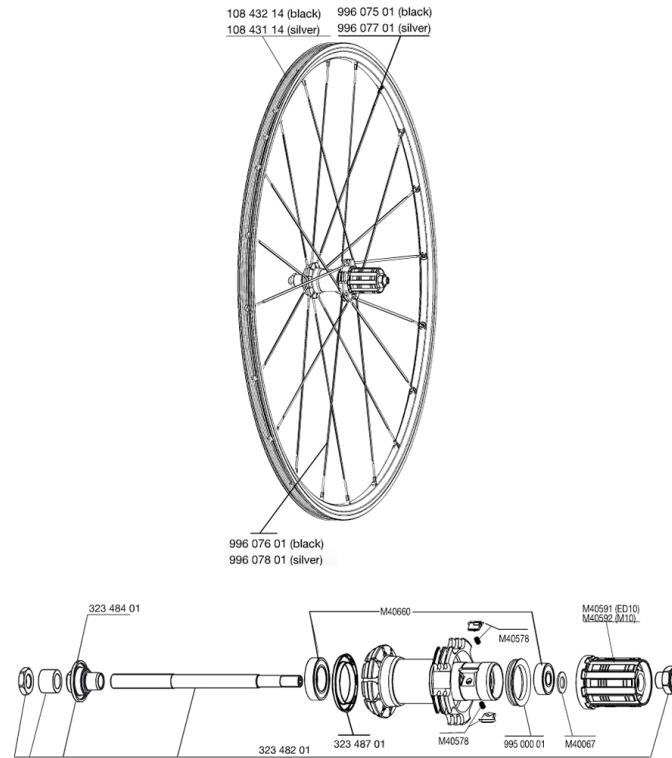

REFERENZEN RÄDER

RIMS

&NBSP;:

10843214	FR/RE.BLACK RIM AKSIUM 010
10843114	FR/RE.SILVER RIM AKSIUM 010

SPOKES

99607701	F/NDR SIL.SPK.AKSIUM 08 282
99607601	DRV BLK SPK.AKSIUM 08 305mm
99607801	DRV SIL.SPK.AKSIUM 08 305mm
99607501	F/NDR BLK SPK.AKSIUM 08 282

HUB SHELLS

32348401	EXPANSIBLE BEARINGS SUPPORT
99500001	FTSL/FTSX FREEHUB BODY SEAL
M40578	FTSL PAWLS KIT (ROAD WHEELS)
32348201	REAR AXLE COSMOS II/KSYRIUM EQ
M40592	CORPS DE ROUE LIBRE FTS "L" M10
M40067	10 SPACERS FRW/HUB BODY
32348701	HUB CAP XMAX END/KSY EQ/COSMOS
M40660	REAR HUB 608+6001 BEARINGS
M40591	CORPS DE ROUE LIBRE FTS "L" ED10

MAVIC **AKSIUM 08**

Specifications

RADGEWICHTE