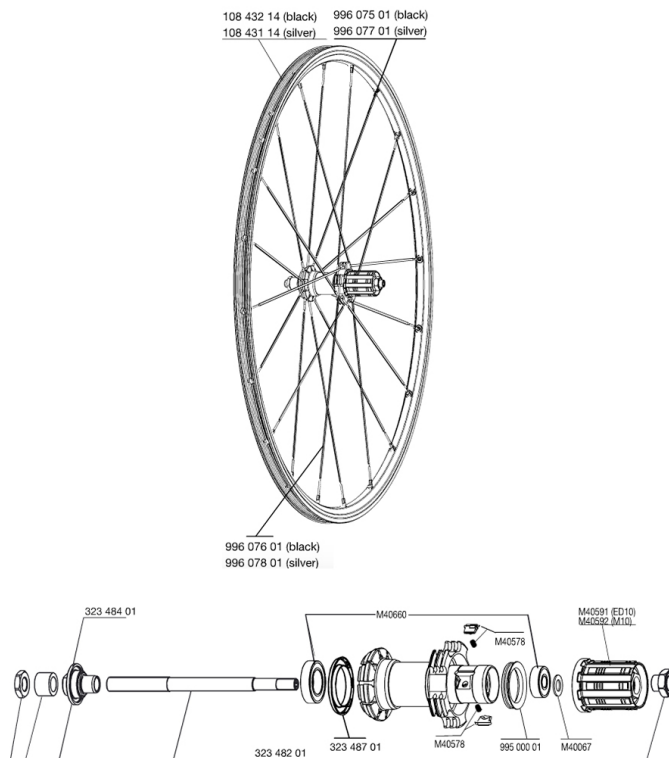

参照ホイール

## SPOKES

99607601	DRV BLK SPK.AKSIUM 08 305mm
99607801	DRV SIL.SPK.AKSIUM 08 305mm
99607501	F/NDR BLK SPK.AKSIUM 08 282
99607701	F/NDR SIL.SPK.AKSIUM 08 282