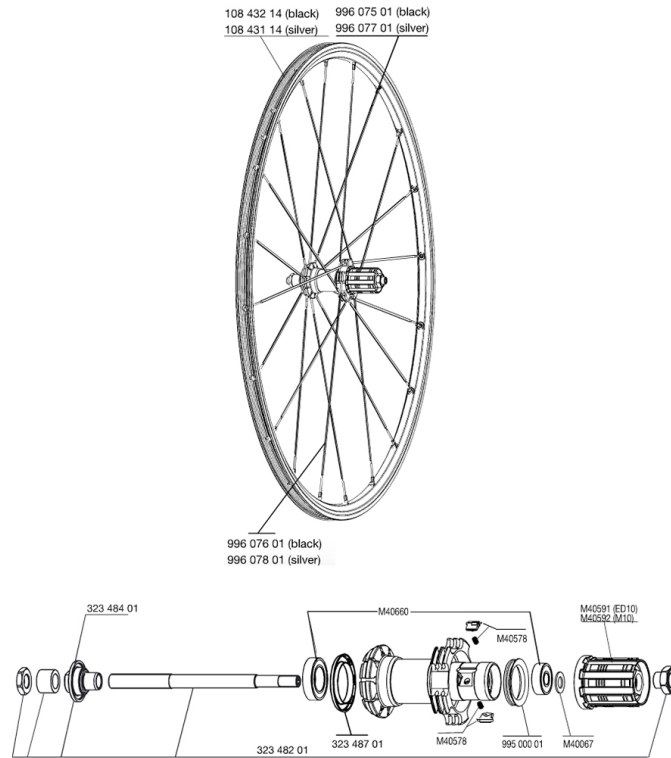

RUEDAS REFERENCIAS

RIMS

&NBSP;:

10843214	FR/RE.BLACK RIM AKSIUM 010
10843114	FR/RE.SILVER RIM AKSIUM 010

SPOKES

99607501	F/NDR BLK SPK.AKSIUM 08 282
99607701	F/NDR SIL.SP.K.AKSIUM 08 282
99607601	DRV BLK SPK.AKSIUM 08 305mm
99607801	DRV SIL.SP.K.AKSIUM 08 305mm

HUB SHELLS

32348401	EXPANSIBLE BEARINGS SUPPORT
99500001	FTSL/FTSX FREEHUB BODY SEAL
M40578	FTSL PAWLS KIT (ROAD WHEELS)
32348201	REAR AXLE COSMOS II/KSYRIUM EQ
M40592	CORPS DE ROUE LIBRE FTS "L" M10
M40067	10 SPACERS FRW/HUB BODY
32348701	HUB CAP XMAX END/KSY EQ/COSMOS
M40660	REAR HUB 608+6001 BEARINGS
M40591	CORPS DE ROUE LIBRE FTS "L" ED10

MAVIC **AKSIUM 08**

Specifications
PESOS DE RUEDAS