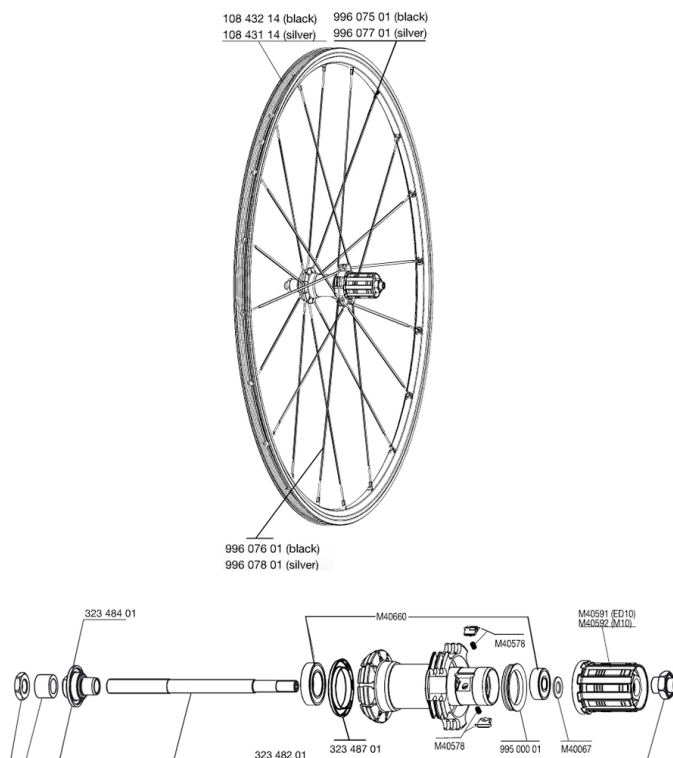

REFERENZE RUOTE

RIMS

&NBSP;:

10843114	FR/RE.SILVER RIM AKSIUM 010
10843214	FR/RE.BLACK RIM AKSIUM 010

SPOKES

99607701	RAGGI SIL. ANT/L.OPP.RUOTA LIBERA AKSIUM 08 282
99607601	RAGGI BLACK L. RUOTA LIBERA AKSIUM 08 305mm
99607801	RAGGI SIL. L. RUOTA LIBERA AKSIUM 08 305mm
99607501	RAGGI BLACK ANT/L.OPP.RUOTA LIBERA AKSIUM 08 282

HUB SHELLS

99500001	GUARNIZIONE CORPO RUOTA LIBERA FTSL/FTSX
M40578	KIT CRICCHETTI FTSL (RUOTE STRADA)
32348201	KIT ASSE POST. COSMOS II/KSYRIUM EQ
M40592	CORPI RUOTA LIBERA FTS "L" M10
M40067	10 DISTANZIALI / RONDELLE x CORPO RUOTA LIBERA
32348701	PARAPOLVERE XMAX END/KSY EQ/COSMOS
M40660	KIT CUSCINETTI MOZZO POST. 608+6001
M40591	CORPI RUOTA LIBERA FTS "L" ED10
32348401	SUPPORTO ESPANDIBILE x CUSCINETTI MOZZO

Specifications

PESI RUOTE