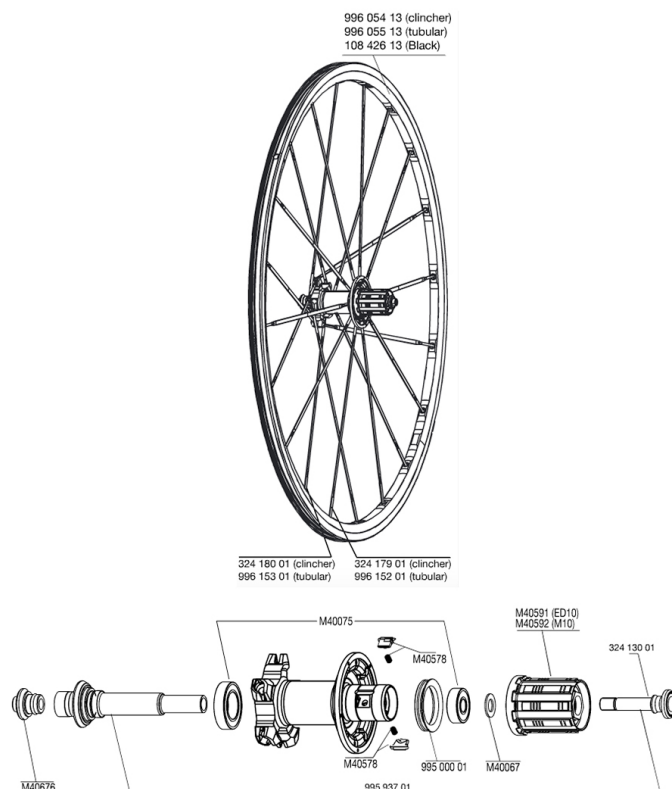

REFERENZE RUOTE

RIMS

&NBSP;:

99605513	CERCHIO POST. KSYRIUM SL 08 x TUBOLARE
99605413	CERCHIO POST. KSYRIUM SL 08 x COPERTONCINO
10842613	REAR RIM KSYRIUM SL 010 BLACK

SPOKES

32417901	RAGGI POST. L. RUOTA LIBERA KSYRIUM ES 278mm
99615301	10 NDRV SPOKES KSYRIUM SL08 TUBULAR 302mm
99615201	10 DRV SPOKES KSYRIUM SL08 TUBULAR 278mm
32418001	RAGGI L. POST. RUOTA LIBERA KSYRIUM ES 300,5m

HUB SHELLS

99593701	KIT ASSE POST. KSYRIUM SL 08
32413001	KIT DADO DI BLOCCAGGIO A VITE XASSE POST M10/ED10
M40591	CORPI RUOTA LIBERA FTS "L" ED10
M40676	APPOGGIO FORCELLA POST. KSY.SSC SL
99500001	GUARNIZIONE CORPO RUOTA LIBERA FTSL/FTSX
M40578	KIT CRICCHETTI FTSL (RUOTE STRADA)
M40075	KIT CUSCINETTI MOZZO POST. 608 + 6903
M40592	CORPI RUOTA LIBERA FTS "L" M10
M40067	10 DISTANZIALI / RONDELLE x CORPO RUOTA LIBERA

MAVIC *Ksyrium SL 010*

2

2008
REAR

Specifications

PESI RUOTE