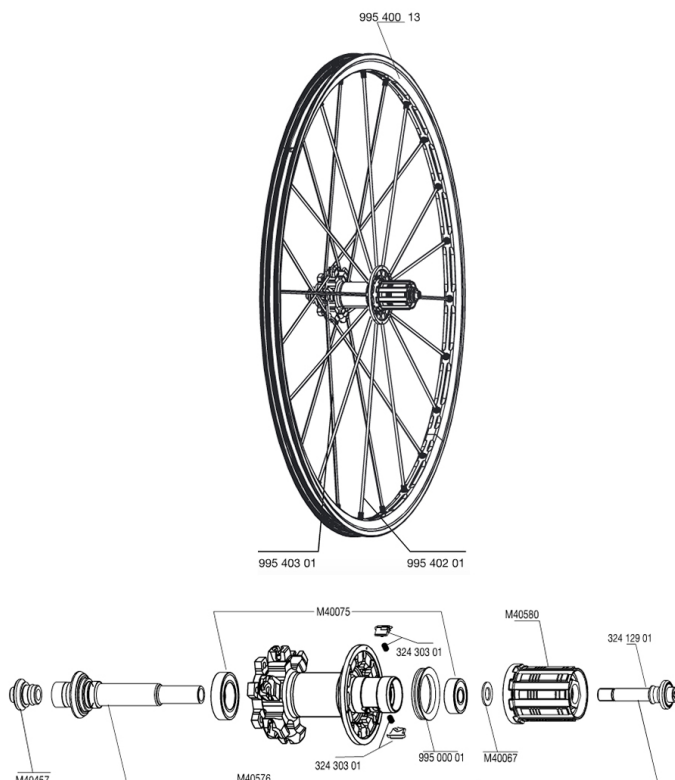

REFERENZE RUOTE

**RIMS**

&NBSP;:

99540013 CERCHIO POST. CROSSMAX ST DISC

**SPOKES**

99540201 12 RAGGI L.RUOTA LIBERA BLACK XMAX ST 248mm  
99540301 12 RAGGI L.OPP.RUOTA LIBERA BLACK XMAX ST D 263mm

**HUB SHELLS**

M40576 KIT ASSE POST. CROSSMAX UST DISC  
32430301 KIT CRICCHETTI FT SX MTB  
M40067 10 DISTANZIALI / RONDELLE x CORPO RUOTA LIBERA  
M40075 KIT CUSCINETTI MOZZO POST. 608 + 6903  
99500001 GUARNIZIONE CORPO RUOTA LIBERA FTSL/FTSX  
M40457 APPOGGIO FORCELLA POST.  
32412901 KIT DADO DI BLOCCAGGIO A VITE x ASSE POST HG9  
M40580 CORPI RUOTA LIBERA FTS "L" HG9

# CROSSMAX ST DISC 20 MM

## *Specifications*

PESI RUOTE