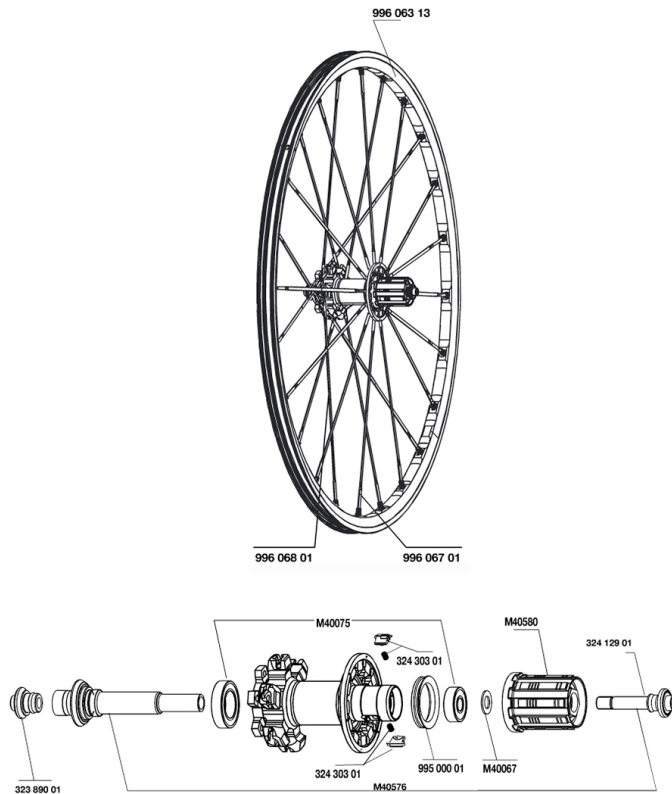

RÉFÉRENCES ROUES

JANTES

&NBSP;:

99606313	JANTE CROSSMAX 29" ARRIERE
----------	----------------------------

RAYONS

99606701	12 RAY.CRL ZICRAL CROSSMAX 29" 279mm
99606801	15 RAY.0RL ZICRAL CROSSMAX 29" 293mm

MOYEUX

M40576	KIT AXE ARRIERE CROSSMAX UST DISC
32430301	KIT CLIQUET FTSX
M40067	KIT ENTRETOISES CORPS DE RL/RLT NEZ DE MOYEU FTS
M40075	ROULEMENTS MOYEU ARR 608+6903
99500001	JOINT A LEVRE FTSX
32389001	APPUI FOURCHE ARRIERE CROSSMAX SL DCL
32412901	VIS DE BOUT D'AXE FREINEE HG9
M40580	CORPS DE ROUE LIBRE FTS "L" HG9

MAVIC *C29ssmax*

Spécifications

POIDS ROUES