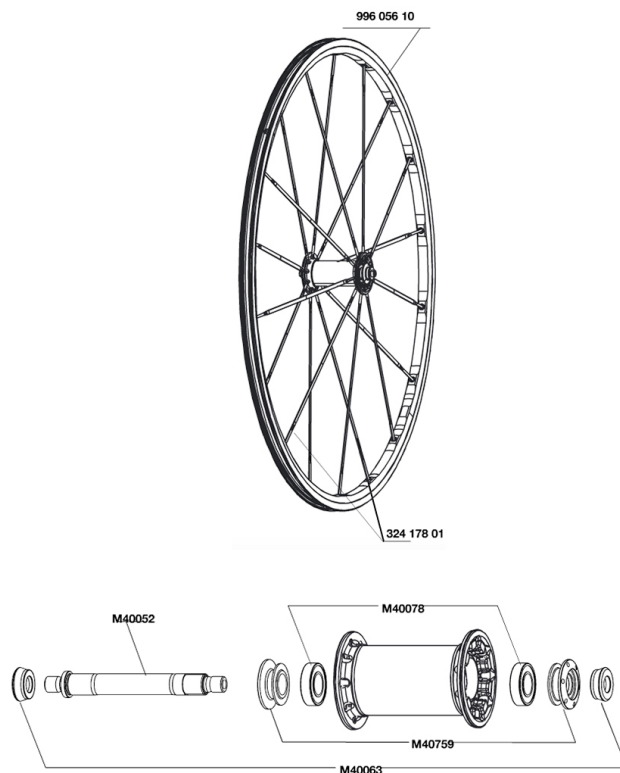

## RUEDAS REFERENCIAS

### RIMS

&NBSP;:

99605610 FR.RIM KSYRIUM SL PREMIUM

### HUB SHELLS

M40759	ADJUST.NUT+CAP XMAX SL CERA FR
M40078	FRONT HUB 6901 BEARINGS
M40063	2 FRONT AXLE FORK SUPPORT
M40052	FRONT HUB AXLE

## ***Specifications*** PESOS DE RUEDAS