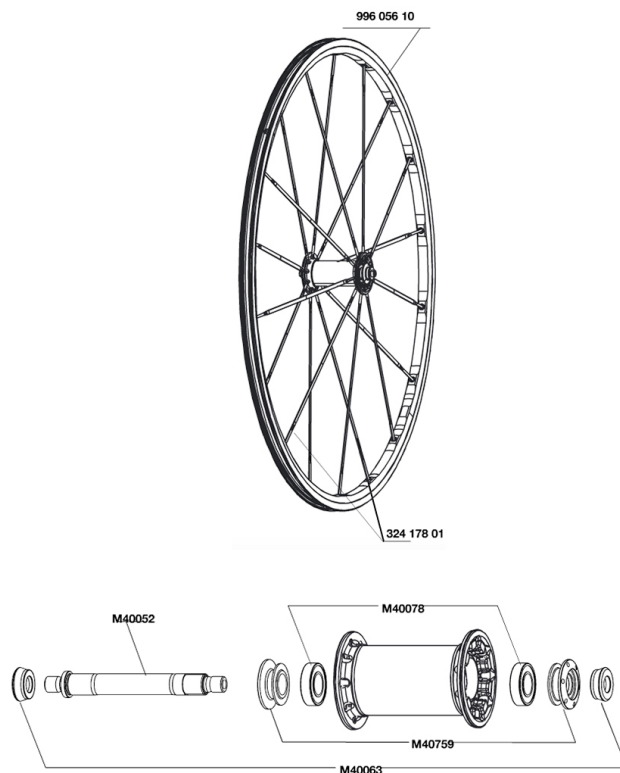

REFERENZE RUOTE

RIMS

&NBSP;:

99605610 CERCHIO ANT. KSYRIUM SL PREMIUM

HUB SHELLS

M40063 2 APPOGGIO FORCELLA ANT.
M40052 KIT ASSE MOZZO ANT.
M40759 DADO DI REGOLAZIONE + PARAPOLVERE XMAX SL CERA ANT.
M40078 KIT CUSCINETTI MOZZO ANT. 6901

MAVIC *KSYRIUM SL PREMIUM*

Specifications

PESI RUOTE