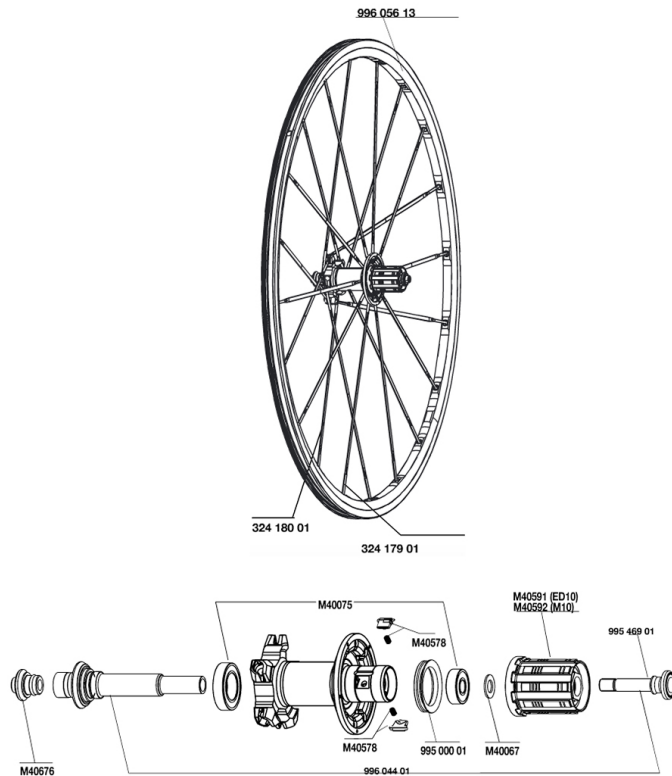

## REFERENZEN RÄDER

### RIMS

&NBSP;:

99605613	RE.RIM KSYRIUM SL PREMIUM
----------	---------------------------

### SPOKES

32417901	R.DRV SPK KSYRIUM ES 278mm
32418001	R.NDR SPK KSYRIUM ES 300,5m

## ***Specifications***

RADGEWICHTE