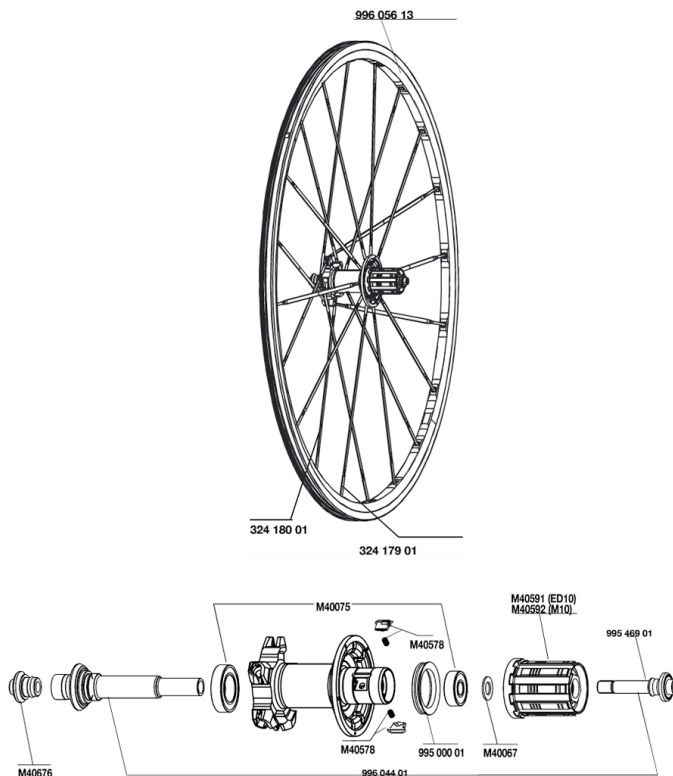

REFERENZEN RÄDER

RIMS

&NBSP;:

99605613	RE.RIM KSYRIUM SL PREMIUM
----------	---------------------------

SPOKES

32418001	R.NDR SPK KSYRIUM ES 300,5m
32417901	R.DRV SPK KSYRIUM ES 278mm

HUB SHELLS

M40676	CLIP-ON R.FORK SUPP.KSY.SSC SL
99500001	FTSL/FTSX FREEHUB BODY SEAL
M40578	FTSL PAWLS KIT (ROAD WHEELS)
M40075	REAR HUB 608+6903 BEARINGS
M40592	CORPS DE ROUE LIBRE FTS "L" M10
M40067	10 SPACERS FRW/HUB BODY
99604401	REAR AXLE KSYRIUM SL PREMIUM
99546901	REAR TITANIUM BOLT M10/ED10
M40591	CORPS DE ROUE LIBRE FTS "L" ED10

MAVIC *KSYRIUM SL PREMIUM*

Specifications

RADGEWICHTE