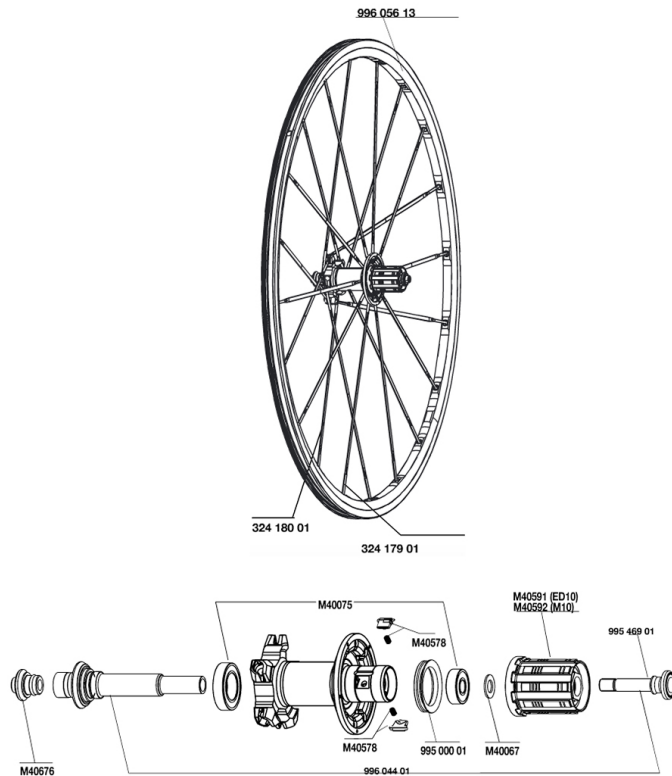

REFERENZEN RÄDER

RIMS

&NBSP;:

99605613	RE.RIM KSYRIUM SL PREMIUM
----------	---------------------------

SPOKES

32417901	R.DRV SPK KSYRIUM ES 278mm
32418001	R.NDR SPK KSYRIUM ES 300,5m

HUB SHELLS

M40075	REAR HUB 608+6903 BEARINGS
M40592	CORPS DE ROUE LIBRE FTS "L" M10
M40067	10 SPACERS FRW/HUB BODY
99604401	REAR AXLE KSYRIUM SL PREMIUM
99546901	REAR TITANIUM BOLT M10/ED10
M40591	CORPS DE ROUE LIBRE FTS "L" ED10
M40676	CLIP-ON R.FORK SUPP.KSY.SSC SL
99500001	FTSL/FTSX FREEHUB BODY SEAL
M40578	FTSL PAWLS KIT (ROAD WHEELS)

MAVIC *KSYRIUM SL PREMIUM*

Specifications

RADGEWICHTE