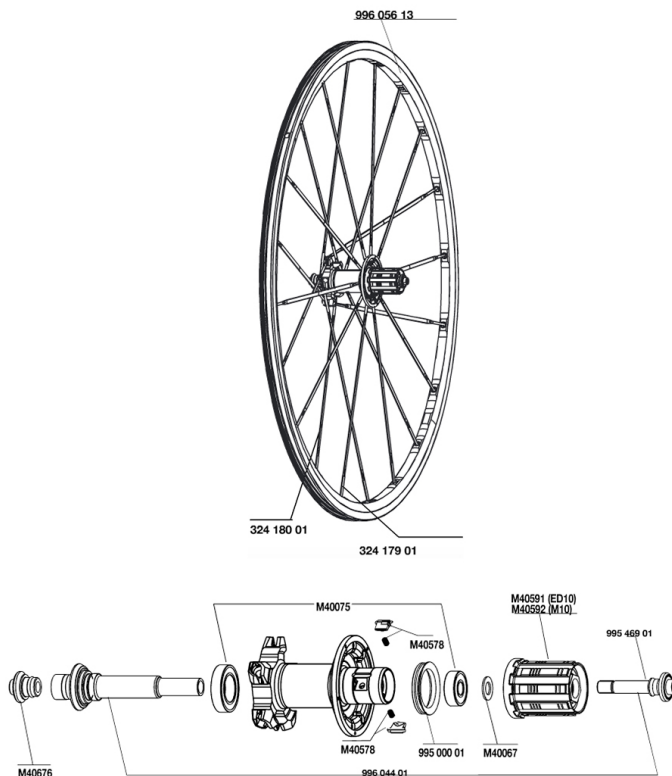

## REFERENZEN RÄDER

### RIMS

&NBSP;:

99605613	RE.RIM KSYRIUM SL PREMIUM
----------	---------------------------

### SPOKES

32417901	R.DRV SPK KSYRIUM ES 278mm
32418001	R.NDR SPK KSYRIUM ES 300,5m

## ***Specifications***

RADGEWICHTE