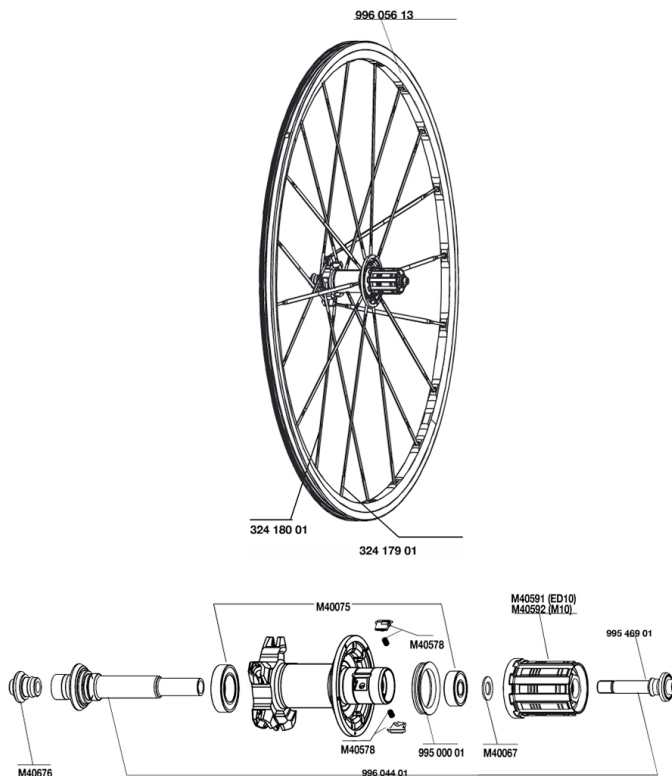

参照ホイール

## RIMS

&NBSP;:

99605613	RE.RIM KSYRIUM SL PREMIUM
----------	---------------------------

## SPOKES

32418001	R.NDR SPK KSYRIUM ES 300,5m
32417901	R.DRV SPK KSYRIUM ES 278mm

## HUB SHELLS

M40578	FTSL PAWLS KIT (ROAD WHEELS)
M40075	REAR HUB 608+6903 BEARINGS
M40592	FTSL FREEWHEEL BODY M10
M40067	10 SPACERS FRW/HUB BODY
99604401	REAR AXLE KSYRIUM SL PREMIUM
99546901	REAR TITANIUM BOLT M10/ED10
M40591	FTSL FREEWHEEL BODY ED10
M40676	CLIP-ON R.FORK SUPP.KSY.SSC SL
99500001	FTSL/FTSX FREEHUB BODY SEAL