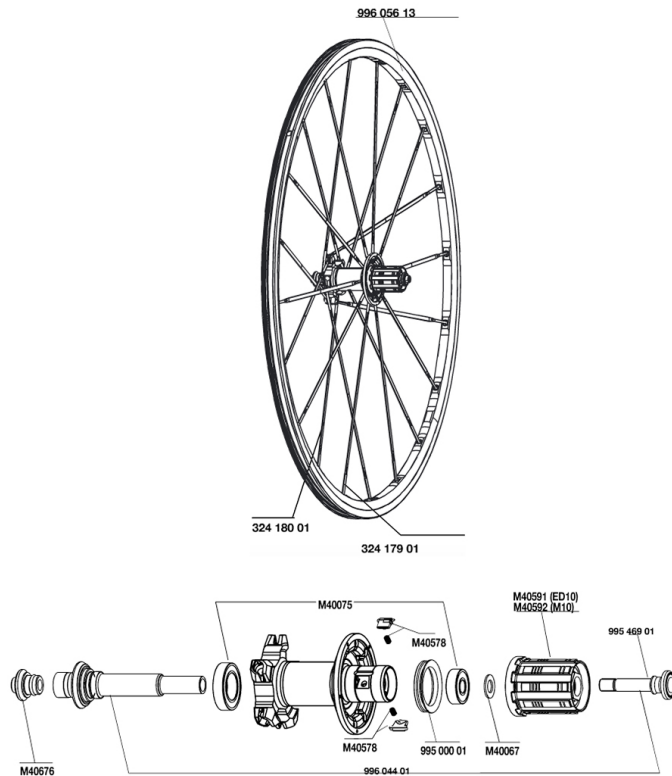

## REFERENCES WHEELS

### RIMS

&NBSP;:

99605613	RE.RIM KSYRIUM SL PREMIUM
----------	---------------------------

### SPOKES

32418001	R.NDR SPK KSYRIUM ES 300,5m
32417901	R.DRV SPK KSYRIUM ES 278mm

### WHEEL WEIGHTS