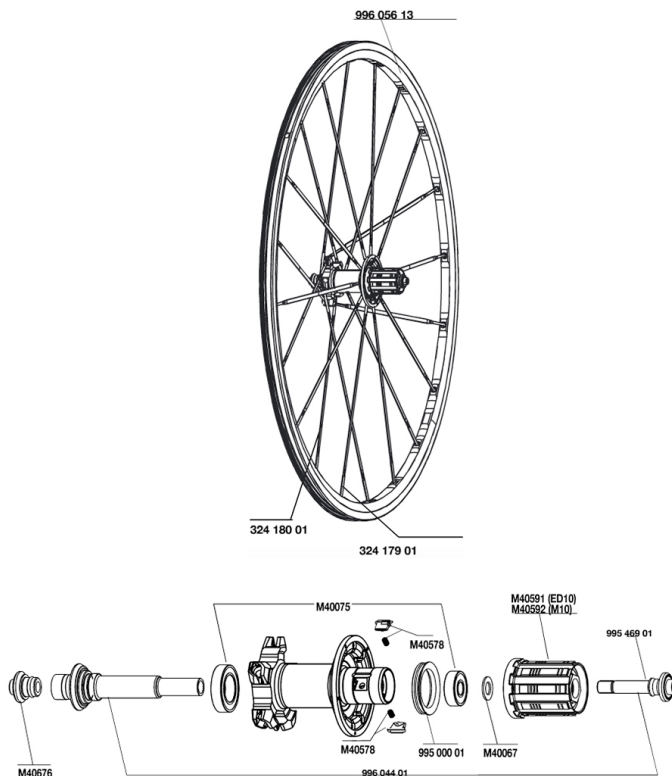

## RUEDAS REFERENCIAS

### RIMS

&NBSP;:

99605613	RE.RIM KSYRIUM SL PREMIUM
----------	---------------------------

### SPOKES

32418001	R.NDR SPK KSYRIUM ES 300,5m
32417901	R.DRV SPK KSYRIUM ES 278mm

## ***Specifications***

PESOS DE RUEDAS