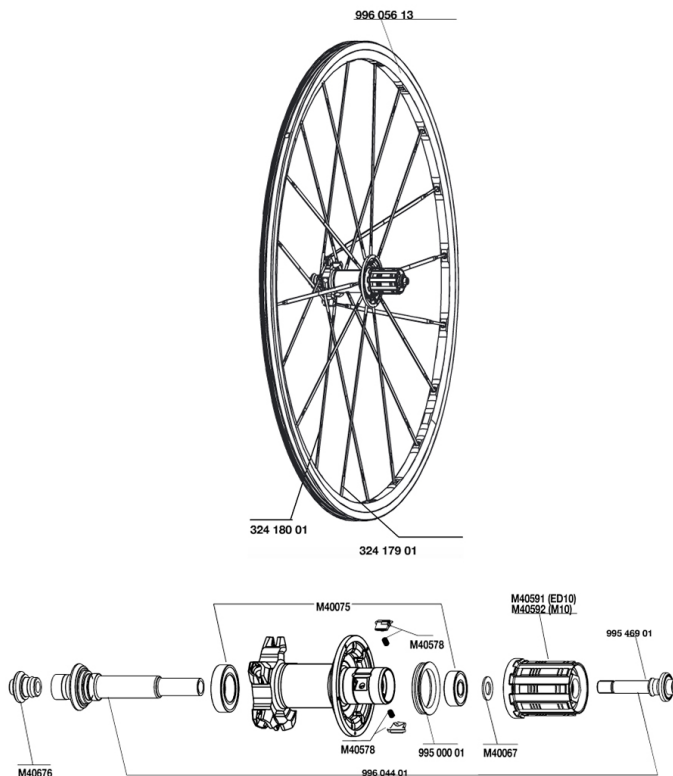

REFERENZE RUOTE

RIMS

&NBSP;:

99605613 CERCHIO POST.KSYRIUM SL PREMIUM

SPOKES

32417901 RAGGI POST. L. RUOTA LIBERA KSYRIUM ES 278mm
32418001 RAGGI L. POST. RUOTA LIBERA KSYRIUM ES 300,5m

HUB SHELLS

M40075 KIT CUSCINETTI MOZZO POST. 608 + 6903
M40592 CORPI RUOTA LIBERA FTS "L" M10
M40067 10 DISTANZIALI / RONDELLE x CORPO RUOTA LIBERA
99604401 KIT ASSE POST. KSYRIUM SL PREMIUM
99546901 KIT DADO BLOC. A VITE TITANIUM x ASSE POST. M10/ED10
M40591 CORPI RUOTA LIBERA FTS "L" ED10
M40676 APPOGGIO FORCELLA POST. KSY.SSC SL
99500001 GUARNIZIONE CORPO RUOTA LIBERA FTSL/FTSX
M40578 KIT CRICCHETTI FTSL (RUOTE STRADA)

MAVIC *KSYRIUM SL PREMIUM*

Specifications

PESI RUOTE