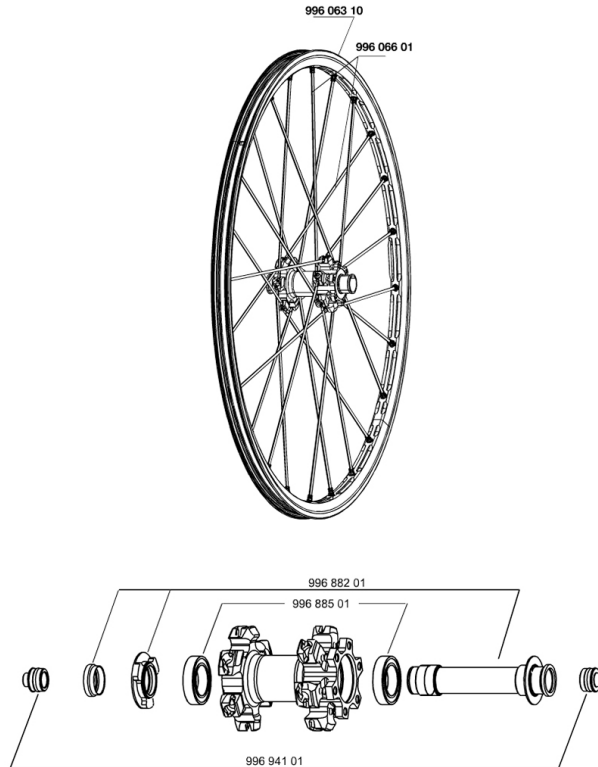

## RÉFÉRENCES ROUES

### JANTES

&NBSP;:

99606310 JANTE CROSSMAX 29" AVANT

### RAYONS

99606601 13 RAY.AVT ZICRAL CROSSMAX 29" 292mm

### ADAPTATEURS

99694101 2 REDUCTEURS 15/9mm

**MAVIC** *CROSSMAX 010*

*Spécifications*  
POIDS ROUES