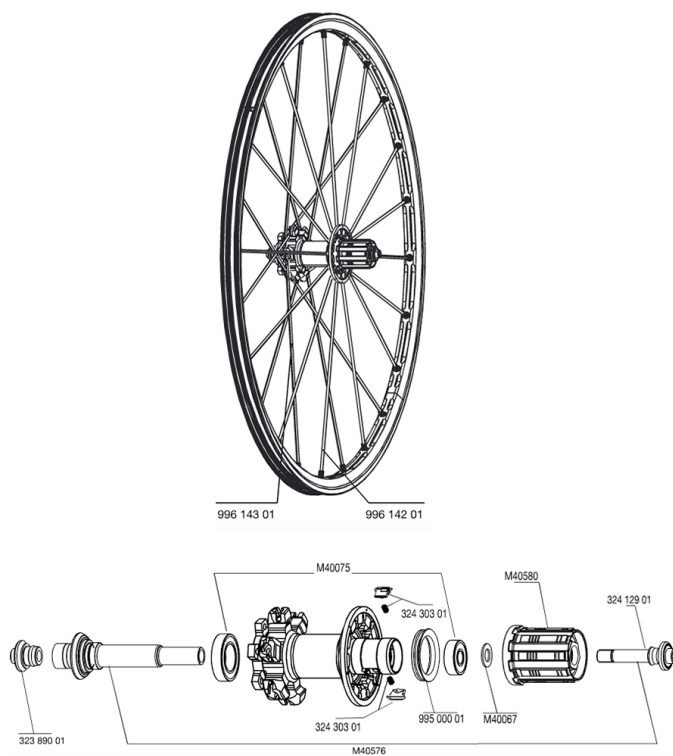

REFERENZE RUOTE

SPOKES

99614301	12 RAGGI L. OPP. R. LIBERA XMAX ST LEFTY WHITE 263mm
99614201	12 RAGGI L.RUOTA LIBERA XMAX ST LEFTY WHITE 248mm

HUB SHELLS

M40075	KIT CUSCINETTI MOZZO POST. 608 + 6903
99500001	GUARNIZIONE CORPO RUOTA LIBERA FTSL/FTSX
32389001	ASSE SUPPORTO FORCELLA POST. CROSSMAX SL DCL
32412901	KIT DADO DI BLOCCAGGIO A VITE x ASSE POST HG9
M40580	CORPI RUOTA LIBERA FTS "L" HG9
M40576	KIT ASSE POST. CROSSMAX UST DISC
32430301	KIT CRICCHETTI FTSX MTB
M40067	10 DISTANZIALI / RONDELLE x CORPO RUOTA LIBERA

CROSSMAX ST DISC LEFTY LTD

Specifications

PESI RUOTE