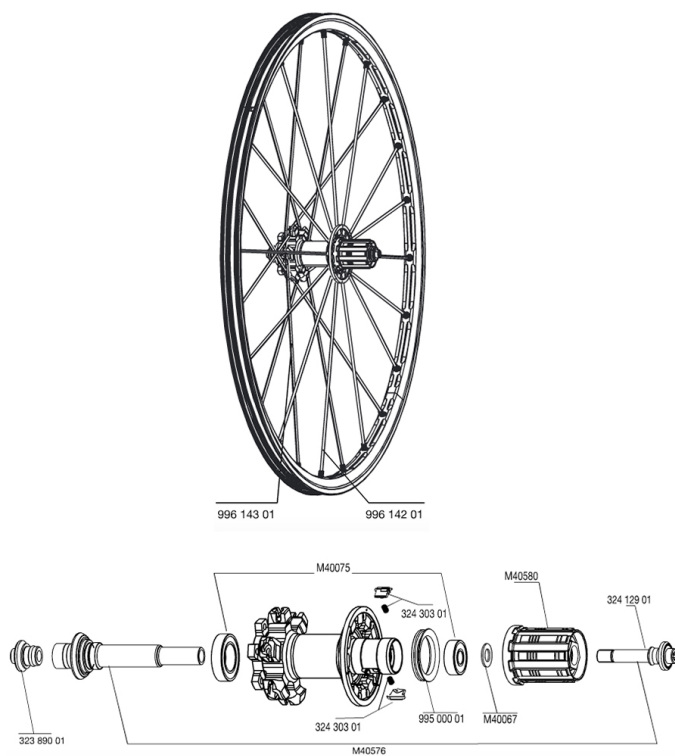

REFERENZE RUOTE

SPOKES

99614201	12 RAGGI L.RUOTA LIBERA XMAX ST LEFTY WHITE 248mm
99614301	12 RAGGI L. OPP. R. LIBERA XMAX ST LEFTY WHITE 263mm

HUB SHELLS

32389001	ASSE SUPPORTO FORCELLA POST. CROSSMAX SL DCL
32412901	KIT DADO DI BLOCCAGGIO A VITE x ASSE POST HG9
M40580	CORPI RUOTA LIBERA FTS "L" HG9
M40576	KIT ASSE POST. CROSSMAX UST DISC
32430301	KIT CRICCHETTI FTSX MTB
M40067	10 DISTANZIALI / RONDELLE x CORPO RUOTA LIBERA
M40075	KIT CUSCINETTI MOZZO POST. 608 + 6903
99500001	GUARNIZIONE CORPO RUOTA LIBERA FTSL/FTSX

CROSSMAX ST DISC LEFTY LTD

Specifications

PESI RUOTE