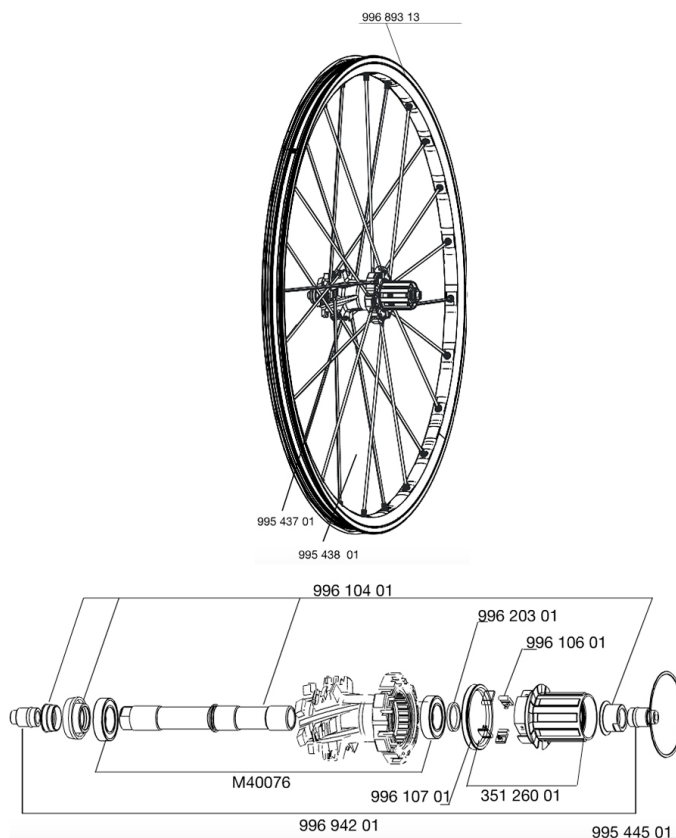

## REFERENZEN RÄDER

### RIMS

&NBSP;:

99689313	REAR RIM CROSSMAX SX 09
----------	-------------------------

### ADAPTERS

99694201	2 REAR REDUCERS 12/9,5mm ITS4 HUB
----------	-----------------------------------

## ***Specifications***

RADGEWICHTE