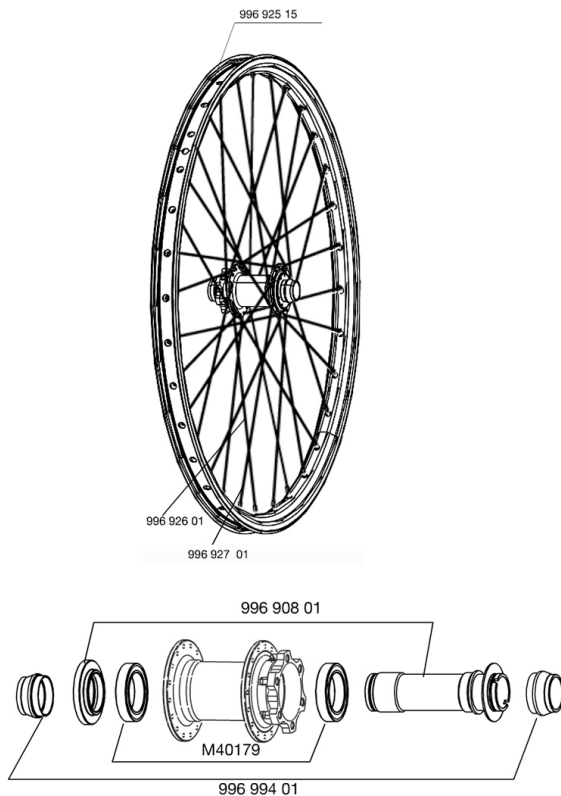

## REFERENZEN RÄDER

### RIMS

&NBSP;:

99692515	RIM DEETRAKS 09
----------	-----------------

### SPOKES

99692601	16 SPOKES DEETRAKS 09 FOD+OFW 263mm
99692701	16 SPOKES DEETRAKS 09 FD+FW 261mm

### HUB SHELLS

99690801	FRONT AXLE 9/20 D6T 09
M40179	FRONT BEARING 25x37x7 20mm AXLE
99699401	20mm FORK SUPPORT 2009

**MAVIC** *DEETRAKS 09 12X150*

**Specifications**

RADGEWICHTE