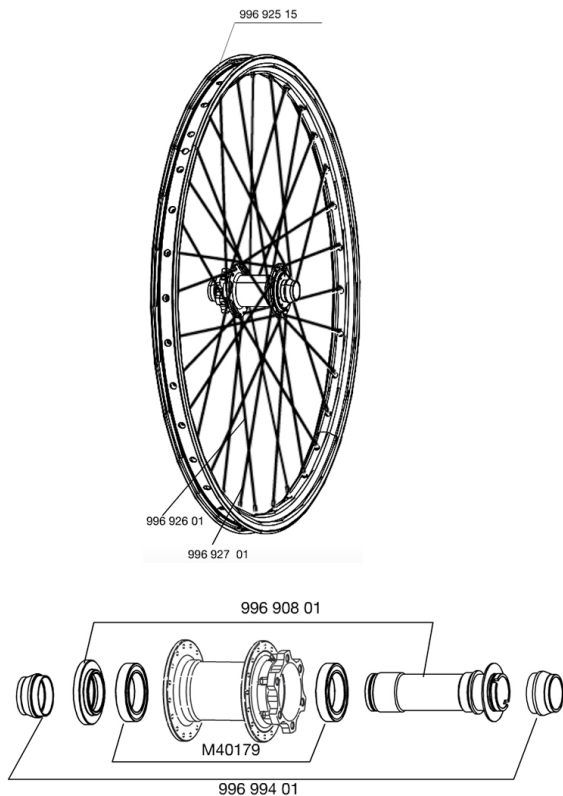

参照ホイール

RIMS

&NBSP;:

99692515	RIM DEETRAKS 09
----------	-----------------

SPOKES

99692701	16 SPOKES DEETRAKS 09 FD+FW 261mm
99692601	16 SPOKES DEETRAKS 09 FOD+OFW 263mm

HUB SHELLS

99699401	20mm FORK SUPPORT 2009
99690801	FRONT AXLE 9/20 D6T 09
M40179	FRONT BEARING 25x37x7 20mm AXLE

DEETRAKS 09 12X150

Specifications

ホイールの重み