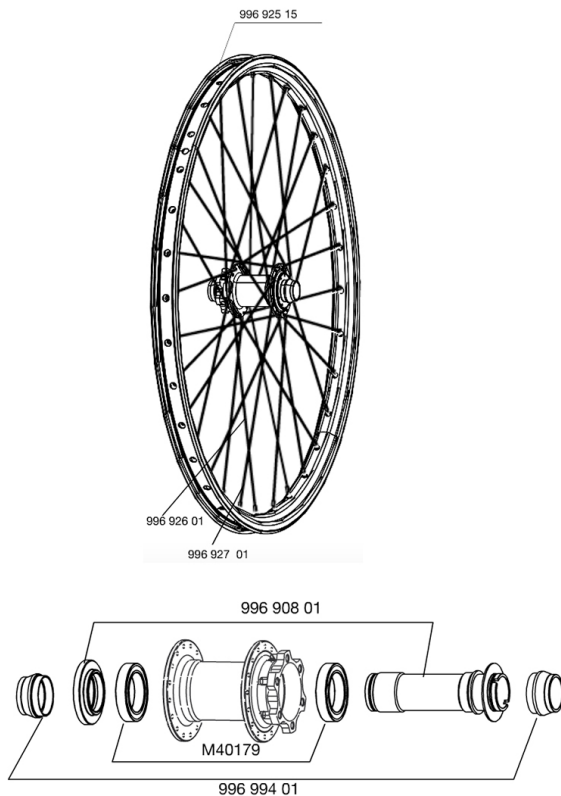

RUEDAS REFERENCIAS

RIMS

&NBSP;:

99692515	RIM DEETRAKS 09
----------	-----------------

SPOKES

99692601	16 SPOKES DEETRAKS 09 FOD+OFW 263mm
99692701	16 SPOKES DEETRAKS 09 FD+FW 261mm

HUB SHELLS

99690801	FRONT AXLE 9/20 D6T 09
M40179	FRONT BEARING 25x37x7 20mm AXLE
99699401	20mm FORK SUPPORT 2009

MAVIC *DEETRAKS 09 12X150*

Specifications
PESOS DE RUEDAS