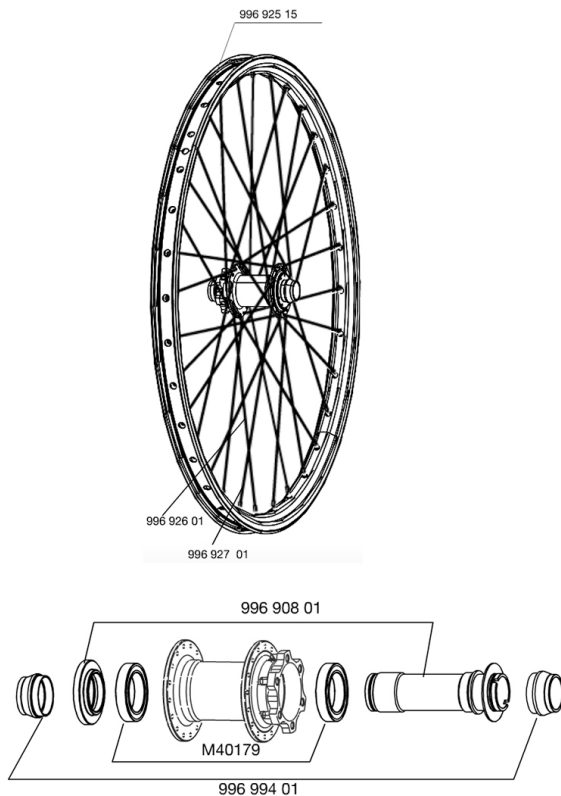

## RUEDAS REFERENCIAS

### RIMS

&NBSP;:

99692515	RIM DEETRAKS 09
----------	-----------------

### SPOKES

99692701	16 SPOKES DEETRAKS 09 FD+FW 261mm
99692601	16 SPOKES DEETRAKS 09 FOD+OFW 263mm

### HUB SHELLS

99699401	20mm FORK SUPPORT 2009
99690801	FRONT AXLE 9/20 D6T 09
M40179	FRONT BEARING 25x37x7 20mm AXLE

**MAVIC** *DEETRAKS 09 12X150*

**Specifications**  
PESOS DE RUEDAS