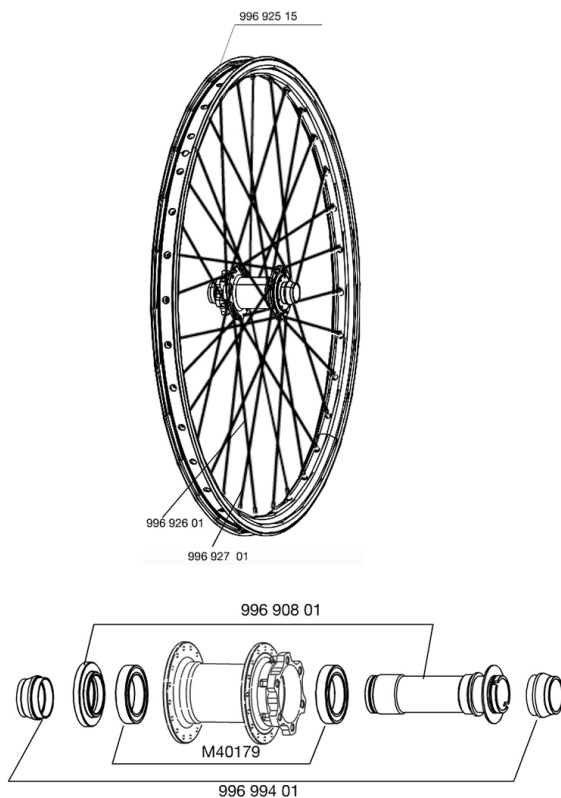

## REFERENZE RUOTE

### RIMS

&NBSP;:

99692515	RIM DEETRAKS 09
----------	-----------------

### SPOKES

99692701	16 SPOKES DEETRAKS 09 FD+FW 261mm
99692601	16 SPOKES DEETRAKS 09 FOD+OFW 263mm

### HUB SHELLS

99690801	FRONT AXLE 9/20 D6T 09
M40179	FRONT BEARING 25x37x7 20mm AXLE
99699401	20mm FORK SUPPORT 2009

**MAVIC** *DEETRAKS 09 12X150*

**Specifications**

PESI RUOTE