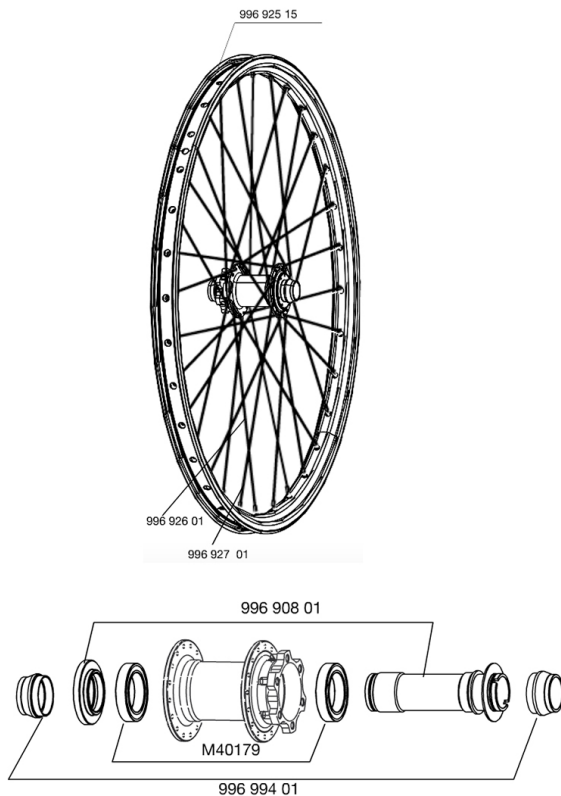

## REFERENZE RUOTE

### RIMS

&NBSP;:

99692515	RIM DEETRAKS 09
----------	-----------------

### SPOKES

99692701	16 SPOKES DEETRAKS 09 FD+FW 261mm
99692601	16 SPOKES DEETRAKS 09 FOD+OFW 263mm

### HUB SHELLS

99699401	20mm FORK SUPPORT 2009
99690801	FRONT AXLE 9/20 D6T 09
M40179	FRONT BEARING 25x37x7 20mm AXLE

**MAVIC** *DEETRAKS 09 12X150*

**Specifications**

PESI RUOTE