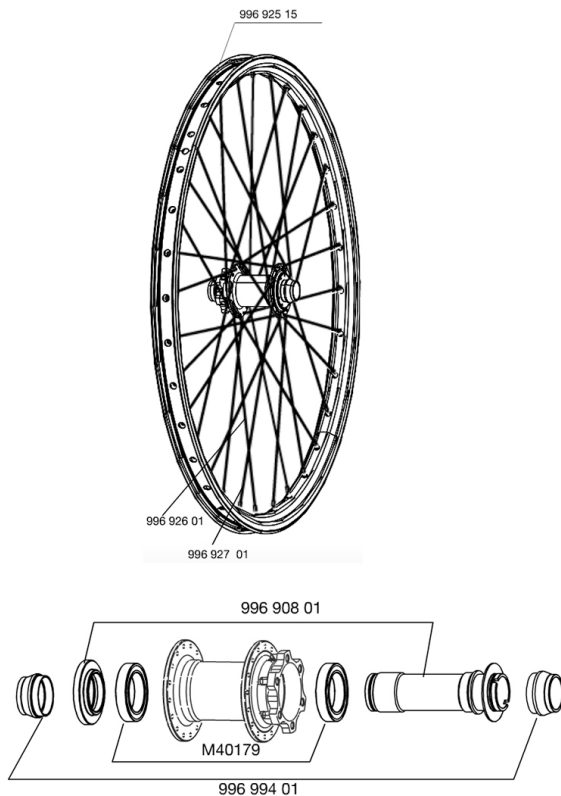

## REFERENZE RUOTE

### RIMS

&NBSP;:

99692515	RIM DEETRAKS 09
----------	-----------------

### SPOKES

99692701	16 SPOKES DEETRAKS 09 FD+FW 261mm
99692601	16 SPOKES DEETRAKS 09 FOD+OFW 263mm

### HUB SHELLS

M40179	FRONT BEARING 25x37x7 20mm AXLE
99699401	20mm FORK SUPPORT 2009
99690801	FRONT AXLE 9/20 D6T 09

**MAVIC** *DEETRAKS 09 12X150*

**Specifications**  
PESI RUOTE