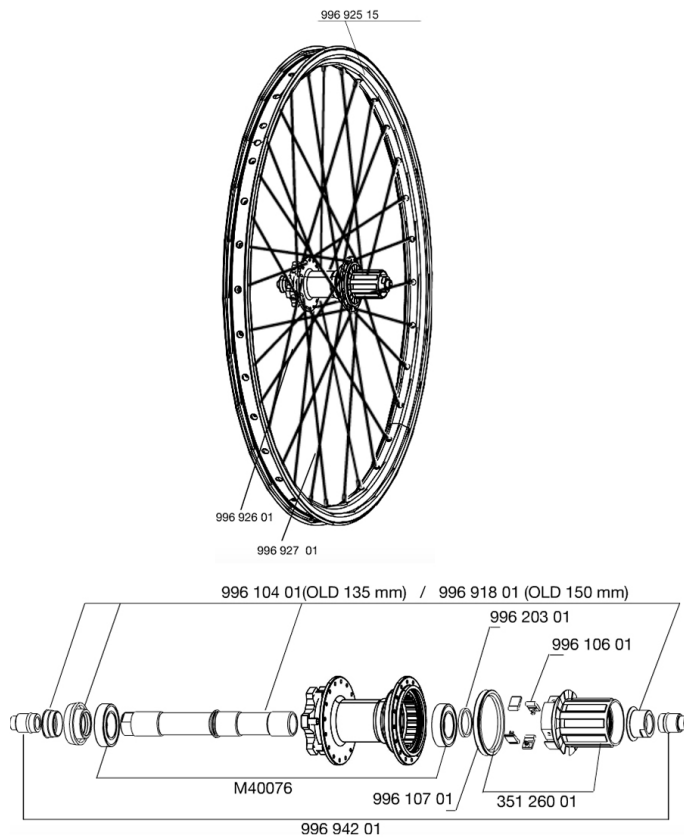

## REFERENCES WHEELS

### RIMS

&NBSP;:

99692515	RIM DEETRAKS 09
----------	-----------------

### SPOKES

99692701	16 SPOKES DEETRAKS 09 FD+FW 261mm
99692601	16 SPOKES DEETRAKS 09 FOD+OFW 263mm

### ADAPTERS

99694201	2 REAR REDUCERS 12/9,5mm ITS4 HUB
----------	-----------------------------------

**MAVIC** *DEETRAKS 09 12X150*

**Specifications**

WHEEL WEIGHTS