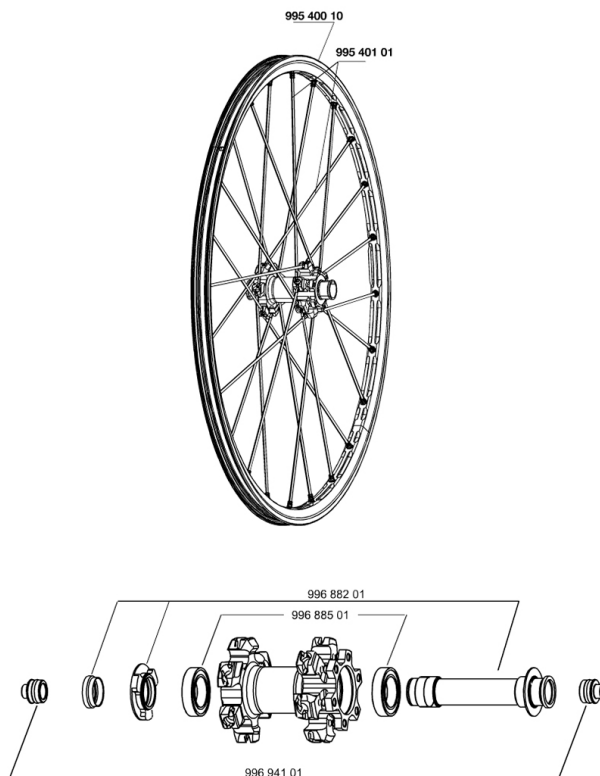

REFERENZEN RÄDER

**RIMS**

&NBSP;:

|          |                            |
|----------|----------------------------|
| 99540010 | FRONT CROSSMAX ST DISC RIM |
|----------|----------------------------|

**SPOKES**

|          |                             |
|----------|-----------------------------|
| 99540101 | 12 FR.BLK SPK XMAX ST 261mm |
|----------|-----------------------------|

**HUB SHELLS**

|          |                          |
|----------|--------------------------|
| 99688201 | 9/15 D6T HUB FRONT AXLE  |
| 99688501 | BEARING KIT 9/15 D6T HUB |

**ADAPTERS**

|          |                   |
|----------|-------------------|
| 99694101 | 2 REDUCERS 15/9mm |
|----------|-------------------|

## *Specifications*

RADGEWICHTE