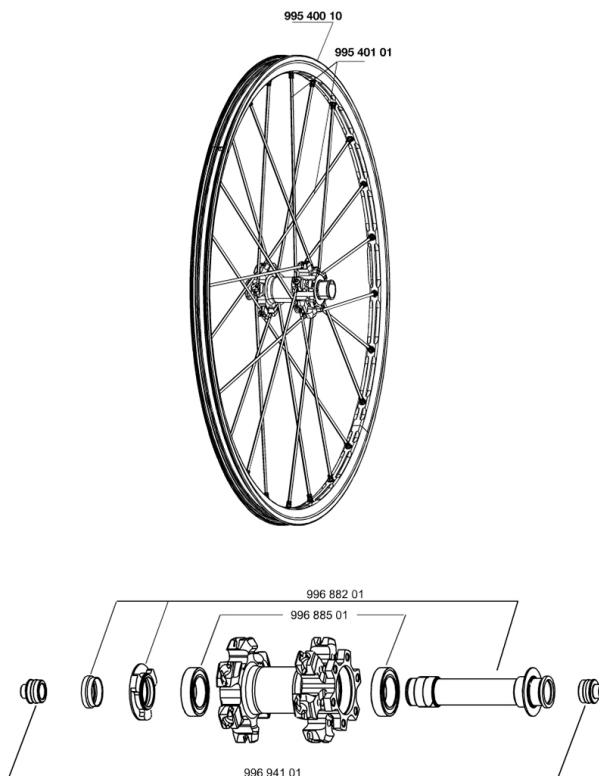

REFERENZEN RÄDER

**RIMS**

&NBSP;:

99540010	FRONT CROSSMAX ST DISC RIM
----------	----------------------------

**SPOKES**

99540101	12 FR.BLK SPK XMAX ST 261mm
----------	-----------------------------

**HUB SHELLS**

99688201	9/15 D6T HUB FRONT AXLE
99688501	BEARING KIT 9/15 D6T HUB

**ADAPTERS**

99694101	2 REDUCERS 15/9mm
----------	-------------------

# CROSSMAX ST DISC 09

## *Specifications*

RADGEWICHTE