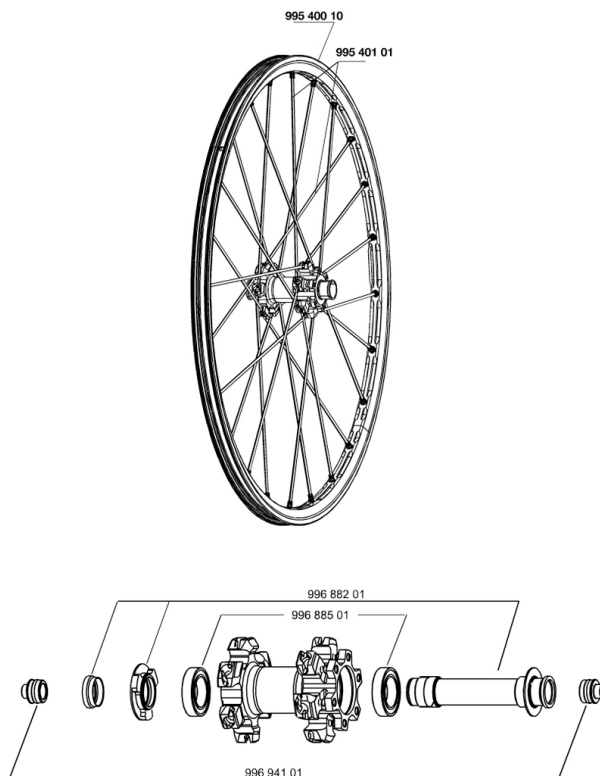

REFERENZEN RÄDER

**RIMS**

&NBSP;:

99540010	FRONT CROSSMAX ST DISC RIM
----------	----------------------------

**SPOKES**

99540101	12 FR.BLK SPK XMAX ST 261mm
----------	-----------------------------

**HUB SHELLS**

99688201	9/15 D6T HUB FRONT AXLE
99688501	BEARING KIT 9/15 D6T HUB

**ADAPTERS**

99694101	2 REDUCERS 15/9mm
----------	-------------------

# CROSSMAX ST DISC 09

## *Specifications*

RADGEWICHTE