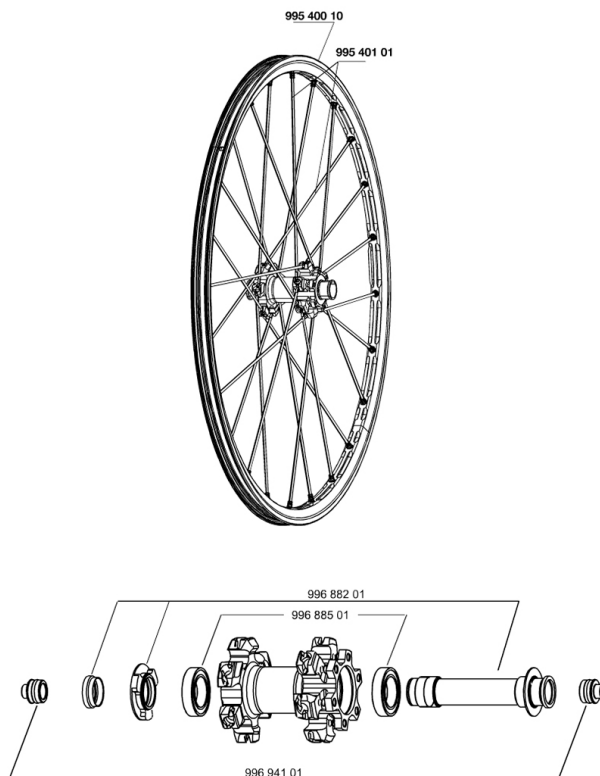

**RUEDAS REFERENCIAS****RIMS**

&amp;NBSP;:

99540010	FRONT CROSSMAX ST DISC RIM
----------	----------------------------

**SPOKES**

99540101	12 FR.BLK SPK XMAX ST 261mm
----------	-----------------------------

**HUB SHELLS**

99688201	9/15 D6T HUB FRONT AXLE
99688501	BEARING KIT 9/15 D6T HUB

**ADAPTERS**

99694101	2 REDUCERS 15/9mm
----------	-------------------

# CROSSMAX ST DISC 09

## *Specifications*

PESOS DE RUEDAS