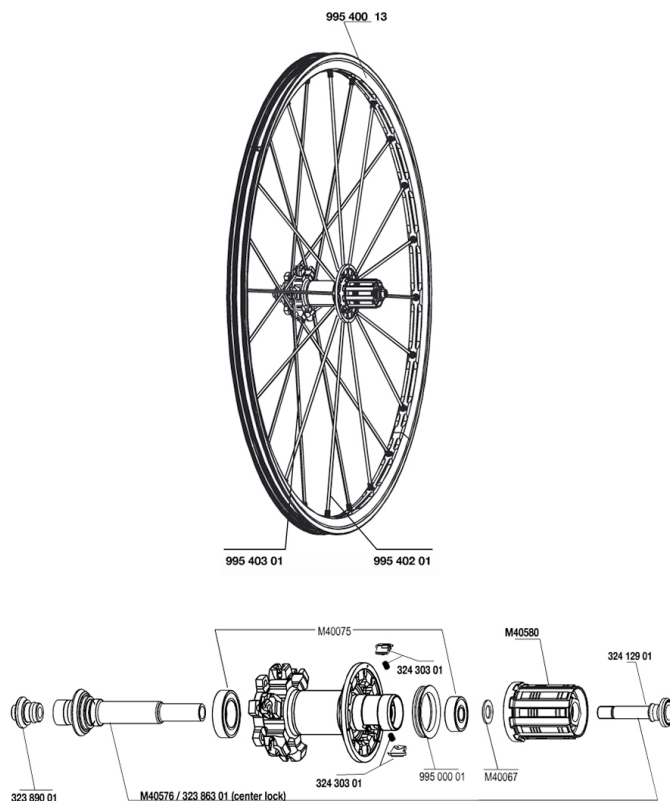

REFERENZE RUOTE

RIMS

&NBSP;:

99540013 CERCHIO POST. CROSSMAX ST DISC

SPOKES

99540201 12 RAGGI L.RUOTA LIBERA BLACK XMAX ST 248mm
99540301 12 RAGGI L.OPP.RUOTA LIBERA BLACK XMAX ST D 263mm

HUB SHELLS

32430301 KIT CRICCHETTI FTSX MTB
M40067 10 DISTANZIALI / RONDELLE x CORPO RUOTA LIBERA
32389001 ASSE SUPPORTO FORCELLA POST. CROSSMAX SL DCL
M40075 KIT CUSCINETTI MOZZO POST. 608 + 6903
99500001 GUARNIZIONE CORPO RUOTA LIBERA FTSL/FTSX
32386301 KIT ASSE POST. CROSSMAX SL DCL
32412901 KIT DADO DI BLOCCAGGIO A VITE x ASSE POST HG9
M40580 CORPI RUOTA LIBERA FTS "L" HG9
M40576 KIT ASSE POST. CROSSMAX UST DISC

CROSSMAX ST DISC 09

Specifications

PESI RUOTE